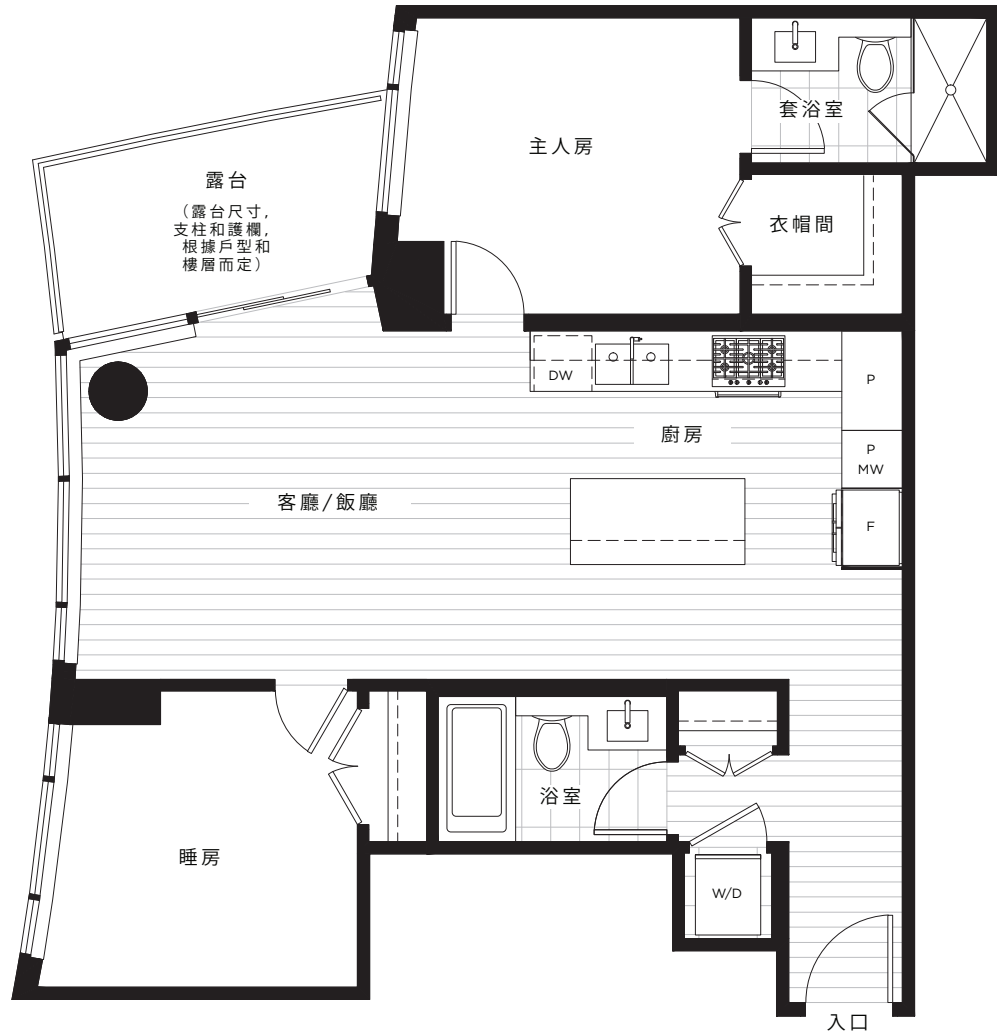

高層大樓

2睡房
2浴室

A Z U R E 2

AT SOUTHGATE CITY

室內面積：約874平方呎
室外面積：約68平方呎
總面積：約942平方呎

樓層 2-26